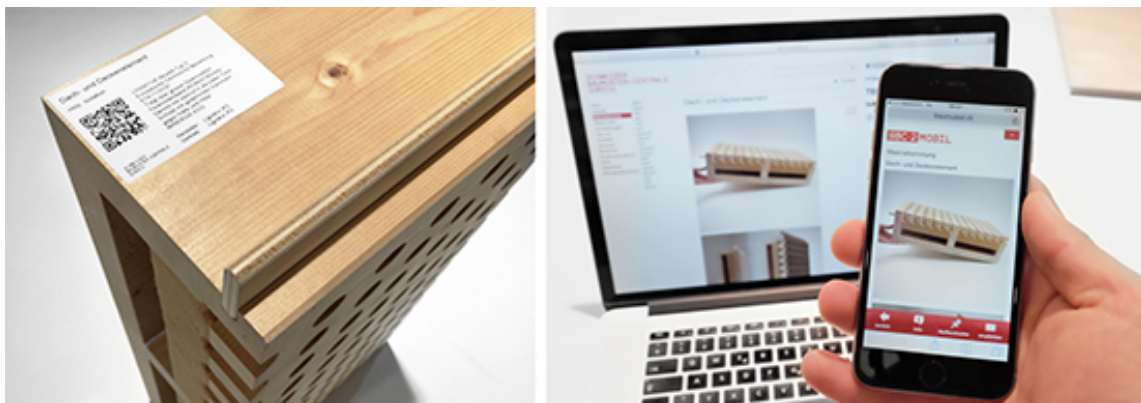

Muster-Etiketten und weiterführende Informationen auf baumuster.ch